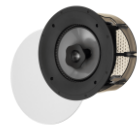

Ci Pro

Modell	Utförande	Beskrivning	Pris
P5-LCR	Vit front	3-vägs LCR in-wall högtalare i sluten låda. 1" alu diskant med PPA-lens, 6,5" mellan och 4x6,5" basar	29 800 NOK :-/st
P3-LCR	Vit front	3-vägs LCR in-wall högtalare i sluten låda. 1" alu diskant med PPA-lens och 4x5,5" mellan/bas	22 400 NOK :-/st
P1-LCR	Vit front	3-vägs LCR in-wall högtalare i sluten låda. 1" alu diskant med PPA-lens och 2x5,5" mellan/bas.	16 000 NOK :-/st
P80-A	Vit front	Vinklinsbar 2-vägs in-ceiling högtalare. 1" X-PAL alu diskant med PPA-lens och 8" bas med ART.	6 800 NOK :-/st
P80-R	Vit front	2-vägs in-ceiling högtalare. 1" X-PAL alu diskant med PPA-lens och 8" bas med ART.	5 900 NOK :-/st
P80-SM	Vit front	2-vägs in-ceiling single stereohögtalare. 2x1" X-PAL alu diskant med PPA-lens och 8" bas med ART.	6 800 NOK :-/st
P65-R	Vit front	2-vägs in-ceiling högtalare. 1" X-PAL alu diskant med PPA-lens och 6,5" bas med ART.	4 800 NOK :-/st
P65-RX	Vit front	Marin 2-vägs in-ceiling högtalare. 1" X-PAL alu diskant med PPA-lens och 6,5" bas med ART.	5 900 NOK :-/st
P80-RX	Vit front	Marin 2-vägs in-ceiling högtalare. 1" X-PAL alu diskant med PPA-lens och 8" bas med ART.	6 800 NOK :-/st
P665-IW	Vit front	2-vägs in-wall högtalare. 1" X-PAL alu diskant med PPA-lens och 6,5" bas med ART.	5 900 NOK :-/st
P80-IW	Vit front	2-vägs in-wall högtalare. 1" X-PAL alu diskant med PPA-lens och 8" bas med ART.	6 800 NOK :-/st